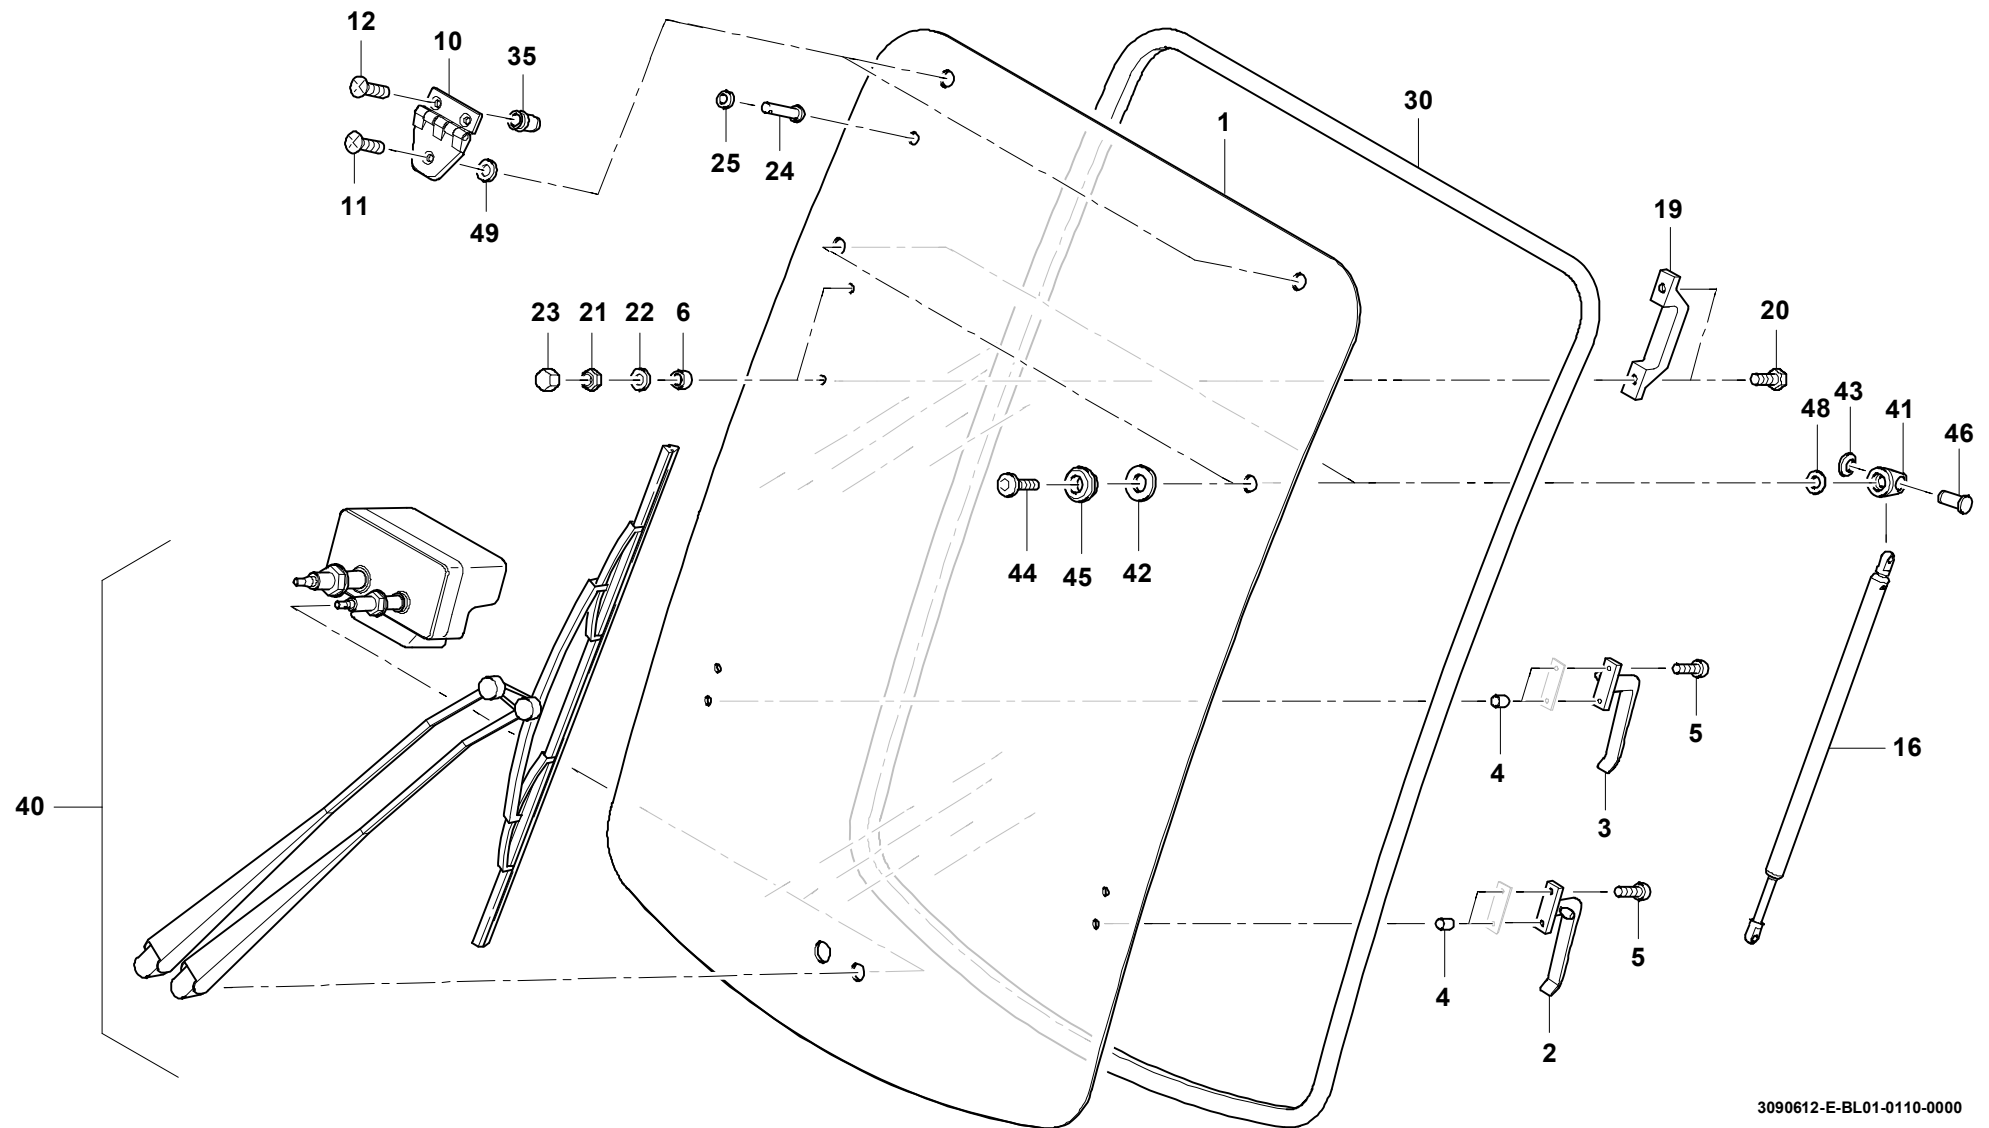

**GROVE**FRONTFENSTER  
FRONT WINDOWBILDTADEL  
PICTORIAL DISPLAY

01.10

**3090612-ETL E**

1/1

**GMK 5130  
BE 630  
G 237**

3090612-E-BL01-0110-0000